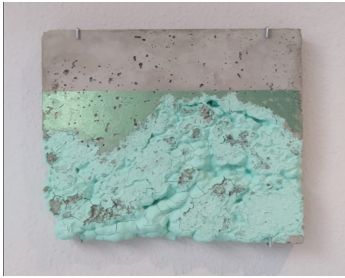

Esther Hoogendijk

Unpacking

2019

30 x 30 x 3 cm

Beton, latex, metalic transfer

Verkocht