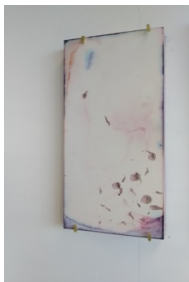

Matte print op dibond

€ 590,-

**Maria Makridis***Ovals 1/5 (+ 1 AP)*

2019

52 x 72 cm

Matte print op dibond geplakt

€ 460,-

**Esther Hoogendijk***Zonder titel*