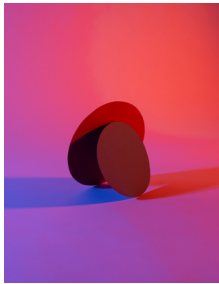

Matte print op dibond

€ 590,-

**Maria Makridis***Ovals 1/5 (+ 1 AP)*

2019

52 x 72 cm

Matte print op dibond geplakt

€ 460,-

**Esther Hoogendijk***Zonder titel*