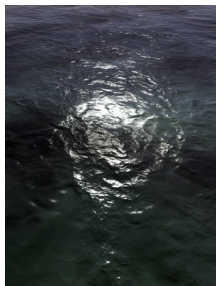

**Maria Makridis**

*Sea 1/5 (+ 1 AP)*

2019

84 x 59,4 cm

Matte print op dibond

€ 590,-

**Maria Makridis**

*Forest 1/5 (+ 1 AP)*