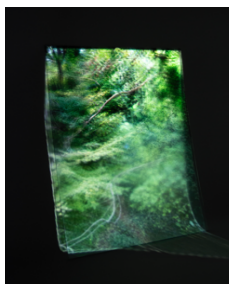

**Maria Makridis**

*Sea 1/5 (+ 1 AP)*

2019

84 x 59,4 cm

Matte print op dibond

€ 590,-

**Maria Makridis**

*Forest 1/5 (+ 1 AP)*