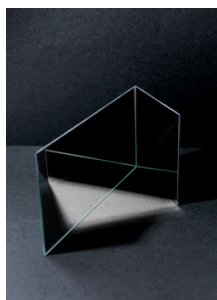

Pim Leenen

Light Sculpture #1 1/8

2012

60 x 40 cm

Lambda fotoprint op dibond halfmat

€ 800,-