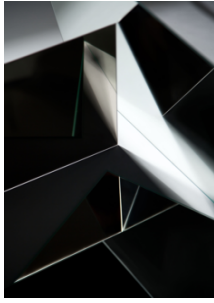

Pim Leenen

Light Sculpture #2 1/8

2012

60 x 40 cm

Lambda fotoprint op dibond halfmat

€ 800,-