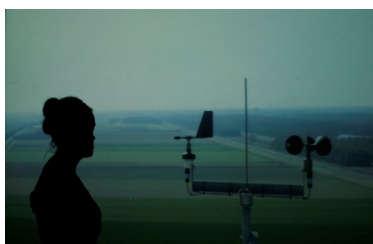

**Emily-Lara Kabos**

*Breeze on a Dutch windmill 1/6 (+ 2AP)*

2016 - 2017

53,4 x 75 cm

Print op dibond zijdeglans

€ 540,-

---

**Emily-Lara Kabos**