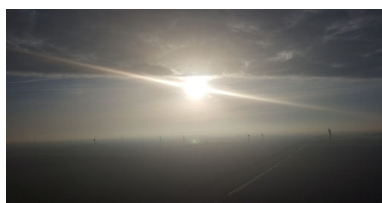

*Breeze from the sea 1/6 (+ 2AP)*

*Still uit gelijknamige video uit zesluik Horizonreiziger*

2016 - 2017

53,4 x 75 cm

Print op dibond zijdeglans

€ 540,-

---

**Emily-Lara Kabos**