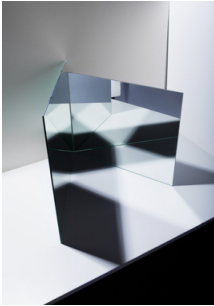

Pim Leenen

Light Sculpture #4 1/8

2012

75 x 50 cm

Lambda fotoprint op dibond halfmat

€ 950,-

Galerie Pouloueff, Turfpootstraat 36 a, Naarden-Vesting
Mail: pouloueff@spinenweb.nl - www.galeriepouloueff.nl

Galerie Pouloueff is een broedplaats voor jong talent en is gelieerd aan de Keep an Eye Foundation.

De lichtsculpturen "Māyā" van **Luiza Guidi** (1993) zien eruit als lege minimalistische frames die op een verleidelijke manier licht geven en een nieuwe dimensie teweegbrengen op een verder vlakke muur.

De lichtobjecten "Liuw" van designer **Hedwich Hooghiemstra** (1995) bestaan uit gelaagde composities van gekleurde glaspanelen. Het werk roept rust en contemplatie op en laat gedachten dwalen.

Videokunstenaar **Emily-Lara Kabos** (1987) staat met haar werk 'Lichtgedicht' stil bij haar grote inspiratiebron; licht. Staand op een windmolen in Flevoland met de zon in het zicht, draagt Kabos haar gedicht op en brengt hiermee een ode aan de wereld en aan het licht van diverse kunstenaars uit de kunstgeschiedenis.

Pim Leenen (1985) laat in zijn fotografiewerk "Firewall" een persoon zien in een afgesloten opgelichte bubbel. Hiermee maakt hij ons gedrag in de digitale wereld zichtbaar.