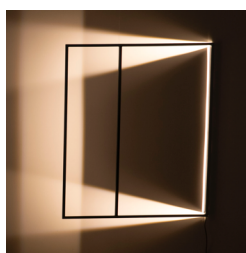

Luiza Guidi

Māyā XL

2019

140 x 110 x 2 cm

Staal, LED

€ 3100,-